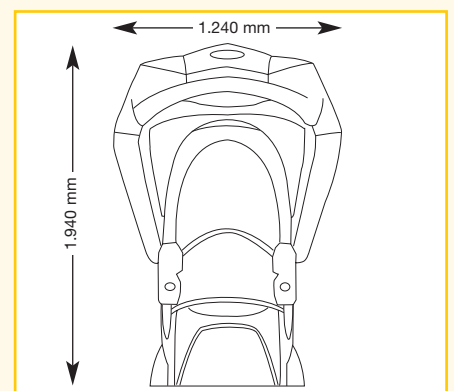

1.363 mm x 1.270 mm x 2.326 mm
(Länge x Breite x Höhe)

geöffnet

1.363 mm x 1.870 mm x 2.326 mm
(Länge x Breite x Höhe)

megaSun® Shuttle 360°

Gerätetyp

Preis ohne MwSt. in Euro

Shuttle 360°

14.280,00

Geräteabmessungen

geschlossen

1.970 mm x 1.240 mm x 1.908 mm
(Länge x Breite x Höhe)

geöffnet

1.970 mm x 1.240 mm x 1.940 mm
(Länge x Breite x Höhe)

cpi energy ... verleiht Flügel!

Das Original ist jetzt noch besser!