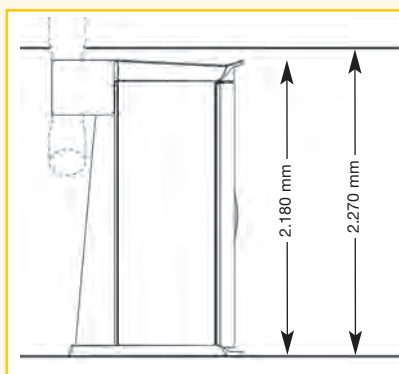

Geräteabmessungen

geschlossen

1.400 mm x 1.405 mm x 2.180 mm
(Länge x Breite x Höhe)

geöffnet

1.400 mm x 1.940 mm x 2.180 mm
(Länge x Breite x Höhe)

externe aquaCool- und aroma-Einheit

509 mm x 505 mm x 418 mm
(Länge x Breite x Höhe)