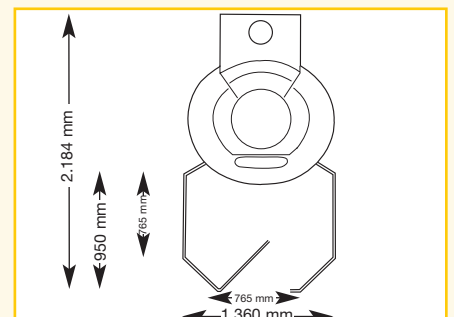

1.363 mm x 1.270 mm x 2.326 mm
(Länge x Breite x Höhe)

geöffnet

1.363 mm x 1.870 mm x 2.326 mm
(Länge x Breite x Höhe)

megaSun® Shuttle 360°

Gerätetyp

Preis ohne MwSt. in Euro

Shuttle 360°

14.280,00