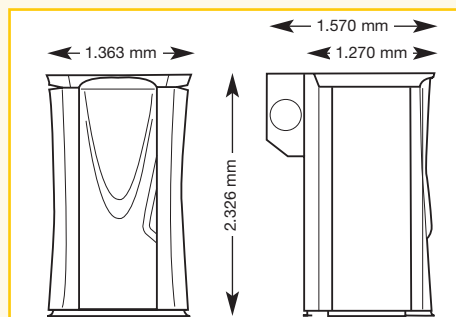

1.363 mm x 1.270 mm x 2.326 mm
(Länge x Breite x Höhe)

geöffnet

1.363 mm x 1.870 mm x 2.326 mm
(Länge x Breite x Höhe)

megaSun® Shuttle 360°

Gerätetyp

Preis ohne MwSt. in Euro

Shuttle 360°

14.280,00

Geräteabmessungen

geschlossen

1.970 mm x 1.240 mm x 1.908 mm
(Länge x Breite x Höhe)

geöffnet

1.970 mm x 1.240 mm x 1.940 mm
(Länge x Breite x Höhe)

cpi energy ... verleiht Flügel!

Das Original ist jetzt noch besser!