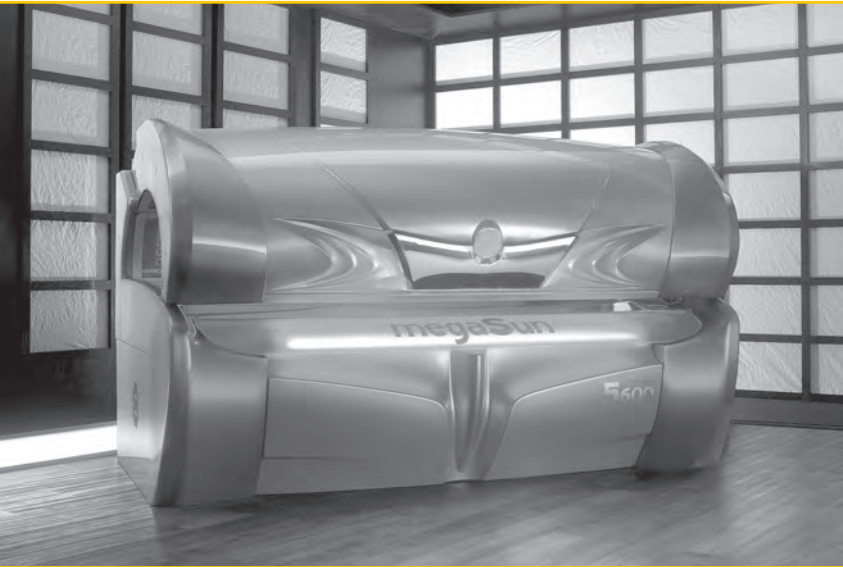

megaSun® 5600