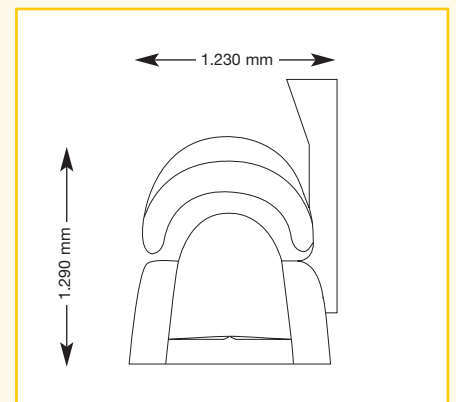

geöffnet

2.280 mm x 1.230 mm x 1.650 mm
(Länge x Breite x Höhe)