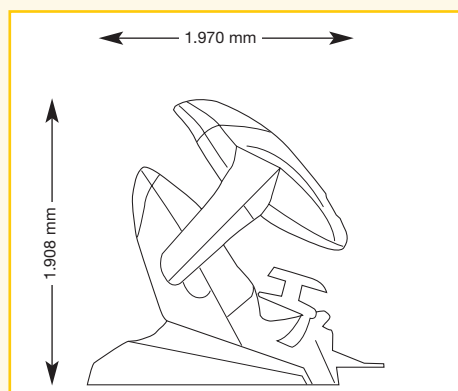

1.363 mm x 1.270 mm x 2.326 mm
(Länge x Breite x Höhe)

geöffnet

1.363 mm x 1.870 mm x 2.326 mm
(Länge x Breite x Höhe)

megaSun® Shuttle 360°

Gerätetyp

Preis ohne MwSt. in Euro

Shuttle 360°

14.280,00

Geräteabmessungen

geschlossen

1.970 mm x 1.240 mm x 1.908 mm
(Länge x Breite x Höhe)

geöffnet

1.970 mm x 1.240 mm x 1.940 mm
(Länge x Breite x Höhe)

cpi energy ... verleiht Flügel!

Das Original ist jetzt noch besser!