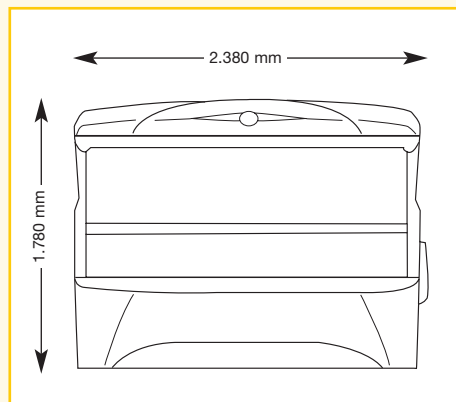

* ausgenommen XXL Ultra Power

Geräteabmessungen

geschlossen

2.360mm x 1.350mm x 1.400mm
(Länge x Breite x Höhe)

geöffnet

2.360mm x 1.350mm x 1.800mm
(Länge x Breite x Höhe)

Optionale Features

Preis ohne MwSt. in Euro

27.720,00

Oberteil mit 30 x 160 Watt, 2 x p2 Pigmentröhre
Unterteil mit 22 x 160 Watt
4 x 600 Watt Gesichtsbräuner, steuerbar
7 x 25 Watt Schulterbräuner *

Geräteabmessungen

geschlossen

2.380 mm x 1.500 mm x 1.375 mm
(Länge x Breite x Höhe)

geöffnet

2.380 mm x 1.500 mm x 1.780 mm
(Länge x Breite x Höhe)

Optionale Features

Preis ohne MwSt. in Euro

 **wellnessColor** 1.190,00

easyCare 2.480,00
controlled by cpl

 **aquaCool** 1.240,00

 **airCon** 2.010,00