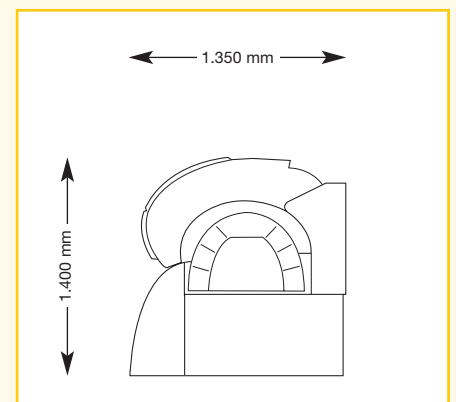

* ausgenommen XXL Ultra Power

Geräteabmessungen

geschlossen

2.360mm x 1.350mm x 1.400mm
(Länge x Breite x Höhe)

geöffnet

2.360mm x 1.350mm x 1.800mm
(Länge x Breite x Höhe)

Optionale Features

Preis ohne MwSt. in Euro

Geräteabmessungen

geschlossen

2.360 mm x 1.350 mm x 1.400 mm
(Länge x Breite x Höhe)

geöffnet

2.360 mm x 1.350 mm x 1.800 mm
(Länge x Breite x Höhe)

Optionale Features

Preis ohne MwSt. in Euro

wellnessColor