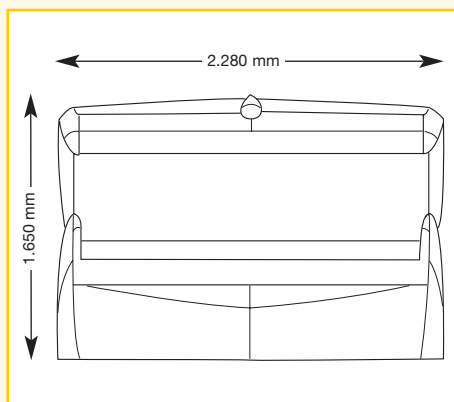

geöffnet

2.280 mm x 1.230 mm x 1.650 mm
(Länge x Breite x Höhe)