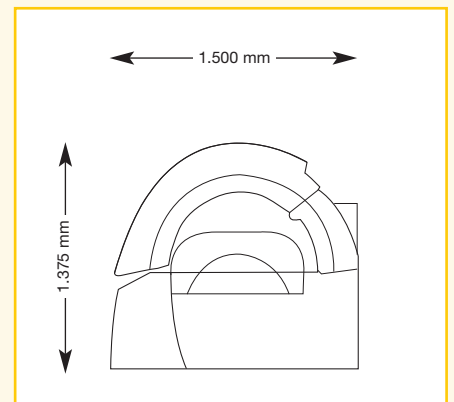

* ausgenommen XXL Ultra Power

Geräteabmessungen

geschlossen

2.360mm x 1.350mm x 1.400mm
(Länge x Breite x Höhe)

geöffnet

2.360mm x 1.350mm x 1.800mm
(Länge x Breite x Höhe)

Optionale Features

Preis ohne MwSt. in Euro

27.720,00

Oberteil mit 30 x 160 Watt, 2 x p2 Pigmentröhre
Unterteil mit 22 x 160 Watt
4 x 600 Watt Gesichtsbräuner, steuerbar
7 x 25 Watt Schulterbräuner *

Geräteabmessungen

geschlossen

2.380 mm x 1.500 mm x 1.375 mm
(Länge x Breite x Höhe)

geöffnet

2.380 mm x 1.500 mm x 1.780 mm
(Länge x Breite x Höhe)

Optionale Features

Preis ohne MwSt. in Euro

 **wellnessColor** 1.190,00

easyCare 2.480,00
controlled by cpl

 **aquaCool** 1.240,00

 **airCon** 2.010,00