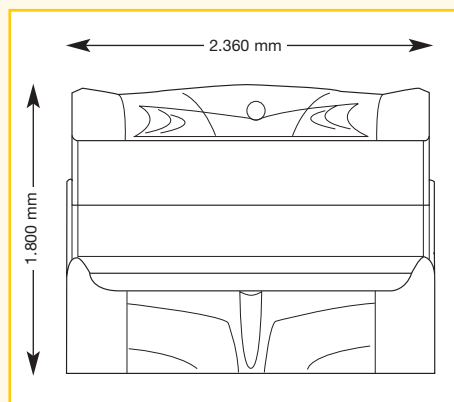

Geräteabmessungen

geschlossen

2.360 mm x 1.260 mm x 1.400 mm
(Länge x Breite x Höhe)

geöffnet

2.360 mm x 1.260 mm x 1.800 mm
(Länge x Breite x Höhe)

Optionale Features

Preis ohne MwSt. in Euro

x-traTan

* ausgenommen XXL Ultra Power

Geräteabmessungen

geschlossen

2.360mm x 1.350mm x 1.400mm
(Länge x Breite x Höhe)

geöffnet

2.360mm x 1.350mm x 1.800mm
(Länge x Breite x Höhe)

Optionale Features

Preis ohne MwSt. in Euro