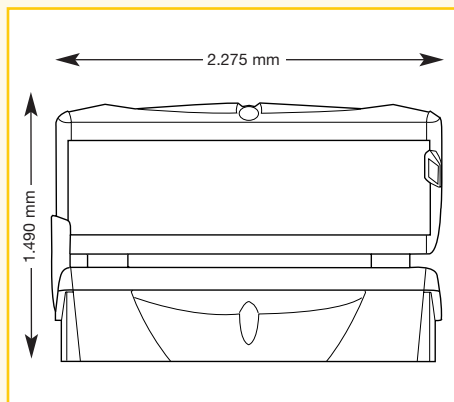

geschlossen

2.275 mm x 1.060 mm x 1.135 mm
(Länge x Breite x Höhe)

geöffnet

2.275 mm x 1.240 mm x 1.490 mm
(Länge x Breite x Höhe)

mp3-sound-box

Nur in Verbindung mit Musiksystem und Lautsprecher.

Audio-Anschluss 330,00
(inkl. Anschlusskabel)