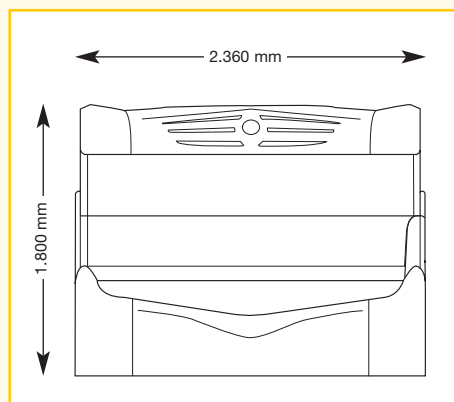

* ausgenommen XXL Ultra Power

Geräteabmessungen

geschlossen

2.360mm x 1.350mm x 1.400mm
(Länge x Breite x Höhe)

geöffnet

2.360mm x 1.350mm x 1.800mm
(Länge x Breite x Höhe)

Optionale Features

Preis ohne MwSt. in Euro

Geräteabmessungen

geschlossen

2.360 mm x 1.350 mm x 1.400 mm
(Länge x Breite x Höhe)

geöffnet

2.360 mm x 1.350 mm x 1.800 mm
(Länge x Breite x Höhe)

Optionale Features

Preis ohne MwSt. in Euro

wellnessColor