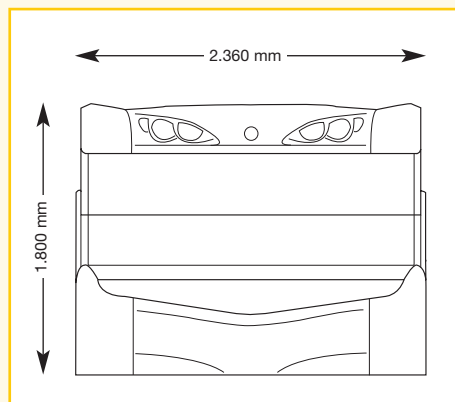

Geräteabmessungen

geschlossen

2.360 mm x 1.260 mm x 1.400 mm
(Länge x Breite x Höhe)

geöffnet

2.360 mm x 1.260 mm x 1.800 mm
(Länge x Breite x Höhe)

Optionale Features

Preis ohne MwSt. in Euro

x-traTan

* ausgenommen XXL Ultra Power

Geräteabmessungen

geschlossen

2.360mm x 1.350mm x 1.400mm
(Länge x Breite x Höhe)

geöffnet

2.360mm x 1.350mm x 1.800mm
(Länge x Breite x Höhe)

Optionale Features

Preis ohne MwSt. in Euro