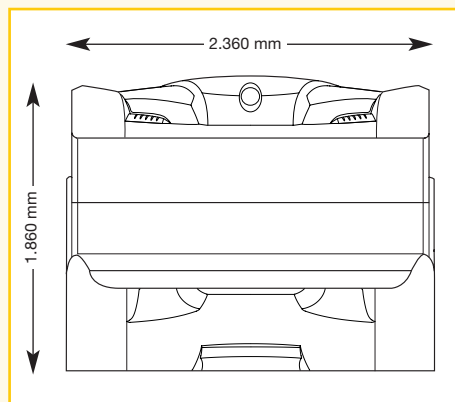

Geräteabmessungen

geschlossen

2.360 mm x 1.260 mm x 1.400 mm
(Länge x Breite x Höhe)

geöffnet

2.360 mm x 1.260 mm x 1.800 mm
(Länge x Breite x Höhe)

Optionale Features

Preis ohne MwSt. in Euro

x-traTan

Geräteabmessungen

geschlossen

2.360 mm x 1.260 mm x 1.460 mm
(Länge x Breite x Höhe)

geöffnet

2.360 mm x 1.260 mm x 1.860 mm
(Länge x Breite x Höhe)

Optionale Features

Preis ohne MwSt. in Euro

 x-traTan 1.630,00	 aroma 880,00 inklusive raumDuft (Kabinenbeduftung)
 wellnessColor 1.190,00	 airCon 2.010,00
 aquaCool 1.240,00	

* ausgenommen XXL Ultra Power

Geräteabmessungen

geschlossen

2.360mm x 1.350mm x 1.400mm
(Länge x Breite x Höhe)

geöffnet

2.360mm x 1.350mm x 1.800mm
(Länge x Breite x Höhe)

Optionale Features

Preis ohne MwSt. in Euro