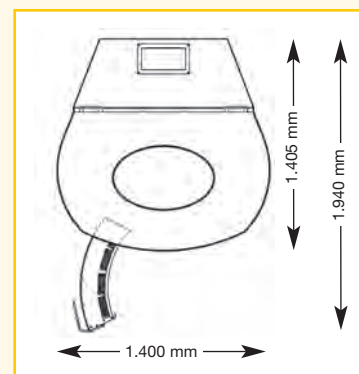

* ausgenommen XXL Ultra Power

Geräteabmessungen

geschlossen

2.360mm x 1.350mm x 1.400mm
(Länge x Breite x Höhe)

geöffnet

2.360mm x 1.350mm x 1.800mm
(Länge x Breite x Höhe)

Optionale Features

Preis ohne MwSt. in Euro

Geräteabmessungen

geschlossen

1.400 mm x 1.405 mm x 2.180 mm
(Länge x Breite x Höhe)

geöffnet

1.400 mm x 1.940 mm x 2.180 mm
(Länge x Breite x Höhe)

externe aquaCool- und aroma-Einheit

509 mm x 505 mm x 418 mm
(Länge x Breite x Höhe)