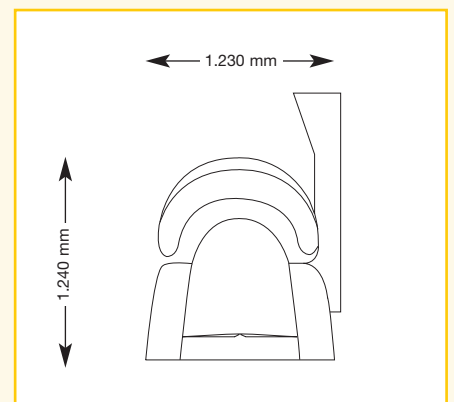

megaSun 4000 XXL Ultra Power Spaghetti

11.540,00

Oberteil mit 21 x 180 Watt; 30 x 25 Watt
Unterteil mit 16 x 160 Watt

Geräteabmessungen

geschlossen

2.280 mm x 1.230 mm x 1.240 mm
(Länge x Breite x Höhe)

geöffnet

2.280 mm x 1.230 mm x 1.650 mm
(Länge x Breite x Höhe)

Optionale Features

Preis ohne MwSt. in Euro

 aroma inklusive raumDuft (Kabinenbeduftung)	880,00	 mp3-sound-box + Audio-Anschluss <small>(inkl. Anschlusskabel) Nur in Verbindung mit Musiksystem und Lautsprecher.</small>	330,00
 backLight	390,00	 airCon	1.390,00
 controlled power system integrated <small>(nicht für XXL-Geräte erhältlich)</small>	1.820,00	 musicVibration <small>Nur in Verbindung mit Musiksystem und Lautsprecher.</small>	130,00