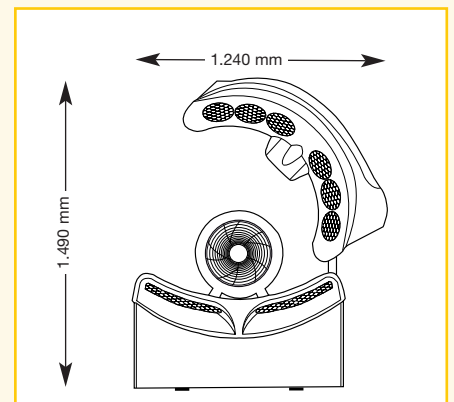

Oberteil mit 18 x 120 Watt
Unterteil mit 18 x 120 Watt
3 x 400 Watt Gesichtsbräuner, steuerbar

megaSun 3500 XXL Super Power

7.850,00

Oberteil mit 18 x 120 Watt
Unterteil mit 18 x 120 Watt

Geräteabmessungen

geschlossen

2.275 mm x 1.060 mm x 1.135 mm
(Länge x Breite x Höhe)

geöffnet

2.275 mm x 1.240 mm x 1.490 mm
(Länge x Breite x Höhe)

mp3-sound-box

Nur in Verbindung mit Musiksystem und Lautsprecher.

Audio-Anschluss 330,00
(inkl. Anschlusskabel)