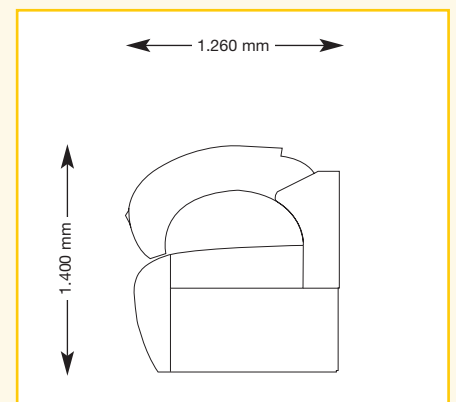

Geräteabmessungen

geschlossen

2.360 mm x 1.260 mm x 1.400 mm
(Länge x Breite x Höhe)

geöffnet

2.360 mm x 1.260 mm x 1.800 mm
(Länge x Breite x Höhe)

Optionale Features

Preis ohne MwSt. in Euro

x-traTan