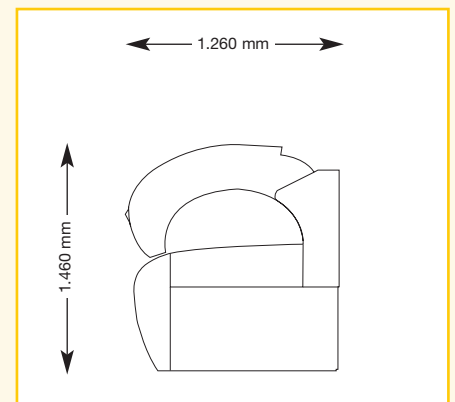

Geräteabmessungen

geschlossen

2.360 mm x 1.260 mm x 1.400 mm
(Länge x Breite x Höhe)

geöffnet

2.360 mm x 1.260 mm x 1.800 mm
(Länge x Breite x Höhe)

Optionale Features

Preis ohne MwSt. in Euro

x-traTan

Geräteabmessungen

geschlossen

2.360 mm x 1.260 mm x 1.460 mm
(Länge x Breite x Höhe)

geöffnet

2.360 mm x 1.260 mm x 1.860 mm
(Länge x Breite x Höhe)

Optionale Features

Preis ohne MwSt. in Euro

 x-traTan 1.630,00	 aroma 880,00 inklusive raumDuft (Kabinenbeduftung)
 wellnessColor 1.190,00	 airCon 2.010,00
 aquaCool 1.240,00	

* ausgenommen XXL Ultra Power

Geräteabmessungen

geschlossen

2.360mm x 1.350mm x 1.400mm
(Länge x Breite x Höhe)

geöffnet

2.360mm x 1.350mm x 1.800mm
(Länge x Breite x Höhe)

Optionale Features

Preis ohne MwSt. in Euro