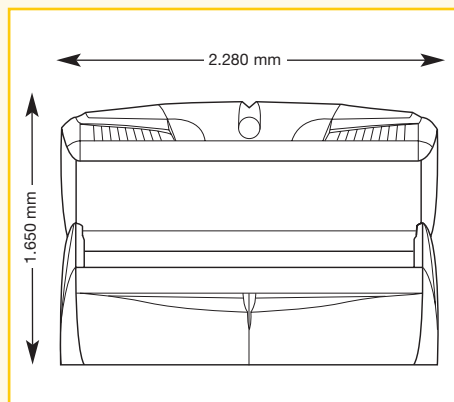

geöffnet

2.280 mm x 1.230 mm x 1.650 mm
(Länge x Breite x Höhe)