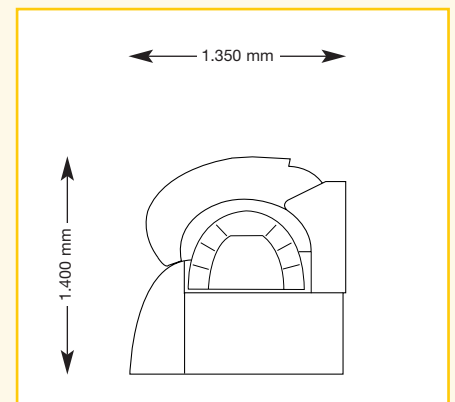

* ausgenommen XXL Ultra Power

Geräteabmessungen

geschlossen

2.360mm x 1.350mm x 1.400mm
(Länge x Breite x Höhe)

geöffnet

2.360mm x 1.350mm x 1.800mm
(Länge x Breite x Höhe)

Optionale Features

Preis ohne MwSt. in Euro